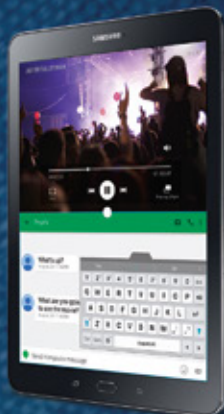

Mais produtividade onde quer que esteja

Com o Galaxy Tab S2, você pode trabalhar em qualquer lugar. Ele vem com aplicativos do Office pré-instalados, compatíveis com PC e Microsoft OneDrive*, e possui funções avançadas de e-mail para que você não perca o que é mais importante para você.